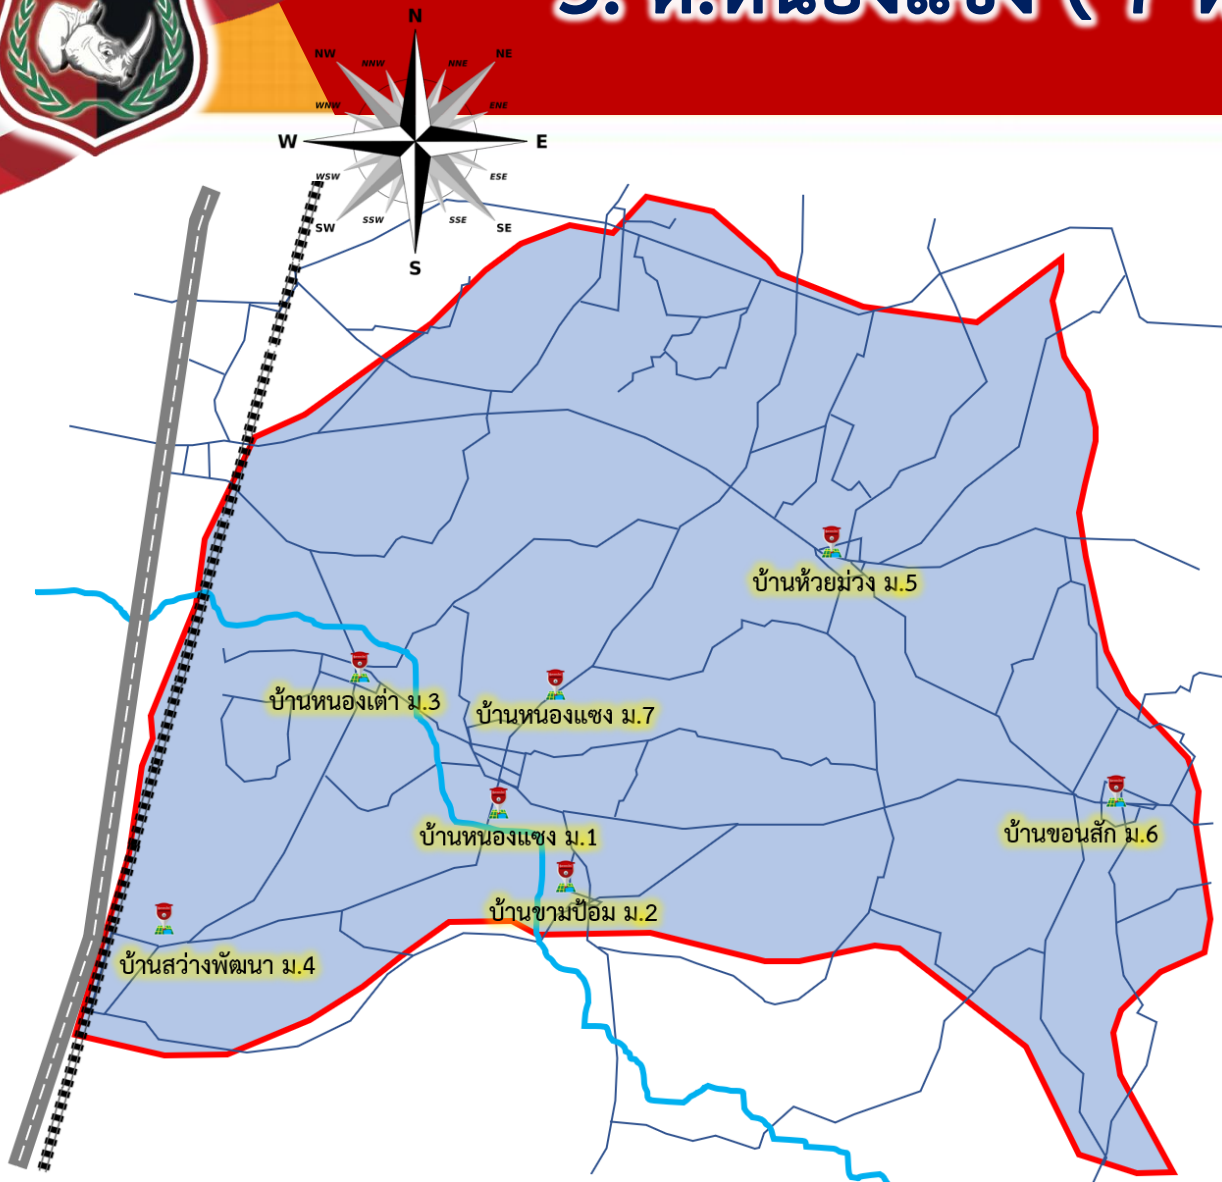

พื้นที่รับผิดชอบ สภ.บ้านแฮด

- 4 ตำบล 46 หมู่บ้าน
- ประชากร
(ชาย) 16,283 คน , (หญิง) 16,396 คน
รวมมีประชากรทั้งสิ้น 32,679 คน
- คิดเป็นอัตราส่วนประชากร 408 คน : จนท.ตร 1 นาย

เขตติดต่ออำเภอบ้านแฮด

อำเภอบ้านแฮด ตั้งอยู่ทางทิศใต้ของจังหวัดขอนแก่น

ห่างจากตัวจังหวัดประมาณ ๒๘ กิโลเมตร ตามเส้นทางถนนมิตรภาพ มุ่งสู่
กรุงเทพมหานคร มีเนื้อที่/พื้นที่ประมาณ ๒๐๔ ตารางกิโลเมตร

หรือประมาณ ๑๓๑,๐๐๐ ไร่

ทิศเหนือ → ติดต่อกับ อำเภอเมืองขอนแก่น

ทิศใต้ → ติดต่อกับ อำเภอบ้านไผ่

หมู่ 5 บ้านชามเปี้ย

หมู่ 6 บ้านโนนกล้วยหอม

หมู่ 7 บ้านโนนสวรรค์

หมู่ 8 บ้านวังห้ว

หมู่ 9 บ้านชามเปี้ย

หมู่ 10 บ้านหนองโจ้ง

หมู่ 11 บ้านวังห้ว

2. ต.โคกสำราญ (16 หมู่บ้าน)

3. ต.หนองแซง (7 หมู่บ้าน)

หมู่ 1 บ้านหนองแซง

หมู่ 2 บ้านขามป้อม

หมู่ 3 บ้านหนองเต่า

หมู่ 4 บ้านสว่างพัฒนา

หมู่ 5 บ้านห้วยม่วง

หมู่ 6 บ้านขอนแก่น

หมู่ 7 บ้านหนองแซง