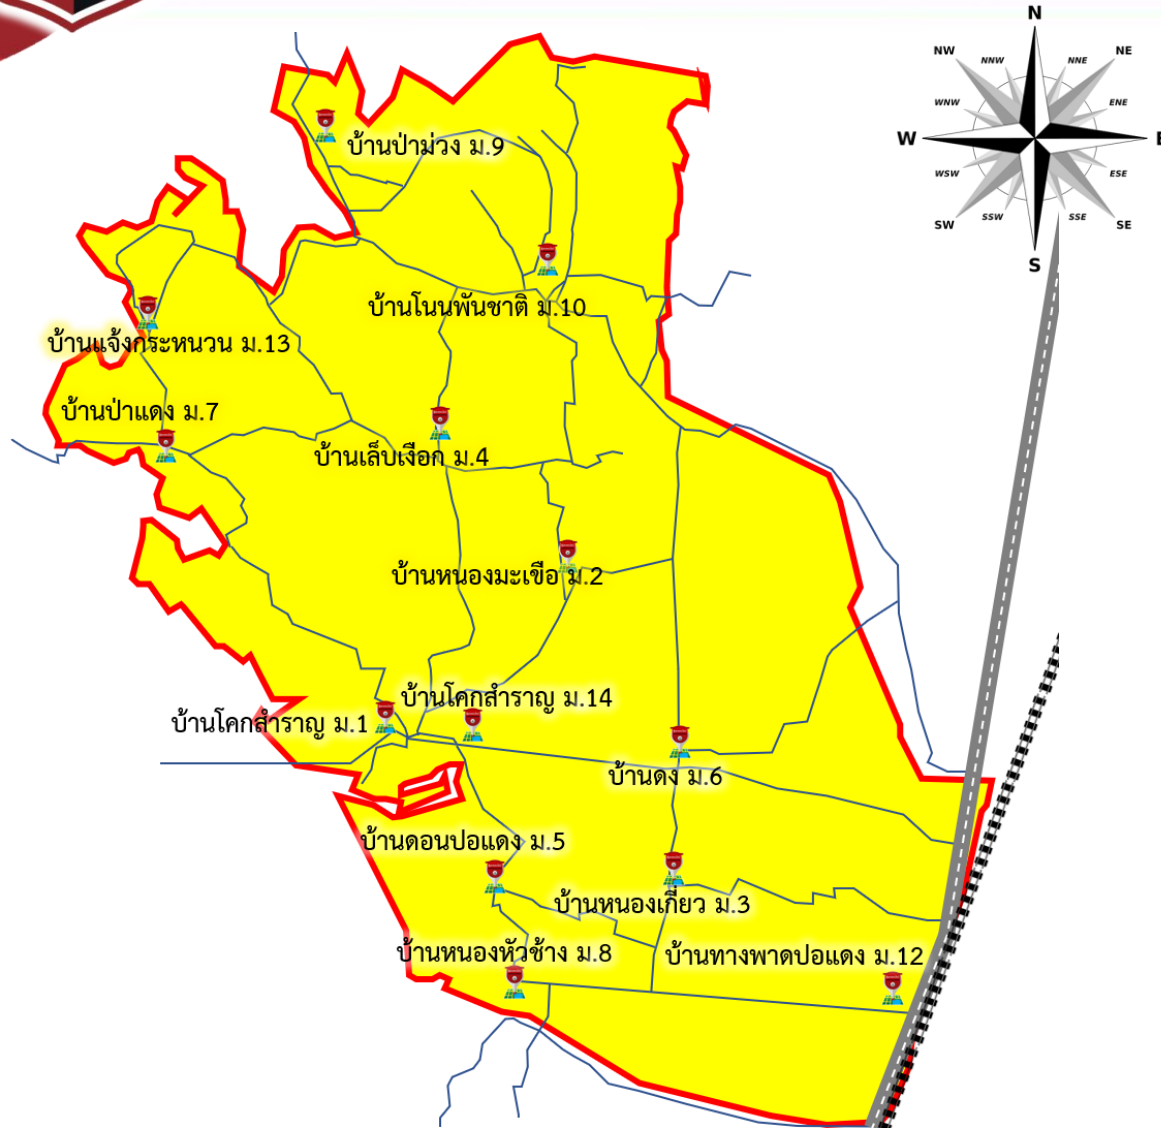

พื้นที่รับผิดชอบ สภ.บ้านแฮด

- 4 ตำบล 46 หมู่บ้าน
- ประชากร
(ชาย) 16,283 คน , (หญิง) 16,396 คน
รวมมีประชากรทั้งสิ้น 32,679 คน
- คิดเป็นอัตราส่วนประชากร 408 คน : จนท.ตร 1 นาย

เขตติดต่ออำเภอบ้านแฮด

อำเภอบ้านแฮด ตั้งอยู่ทางทิศใต้ของจังหวัดขอนแก่น

ห่างจากตัวจังหวัดประมาณ ๒๘ กิโลเมตร ตามเส้นทางถนนมิตรภาพ มุ่งสู่
กรุงเทพมหานคร มีเนื้อที่/พื้นที่ประมาณ ๒๐๔ ตารางกิโลเมตร

หรือประมาณ ๑๓๑,๐๐๐ ไร่

ทิศเหนือ → ติดต่อกับ อำเภอเมืองขอนแก่น

ทิศใต้ → ติดต่อกับ อำเภอบ้านไผ่

หมู่ 5 บ้านชามเปี้ย

หมู่ 6 บ้านโนนกล้วยหอม

หมู่ 7 บ้านโนนสวรรค์

หมู่ 8 บ้านวังห้ว

หมู่ 9 บ้านชามเปี้ย

หมู่ 10 บ้านหนองโจ้ง

หมู่ 11 บ้านวังห้ว

2. ต.โคกสำราญ (16 หมู่บ้าน)

3. ต.หนองแซง (7 หมู่บ้าน)

หมู่ 1 บ้านหนองแซง

หมู่ 2 บ้านขามป้อม

หมู่ 3 บ้านหนองเต่า

หมู่ 4 บ้านสว่างพัฒนา

หมู่ 5 บ้านห้วยม่วง

หมู่ 6 บ้านขอนแก่น

หมู่ 7 บ้านหนองแซง