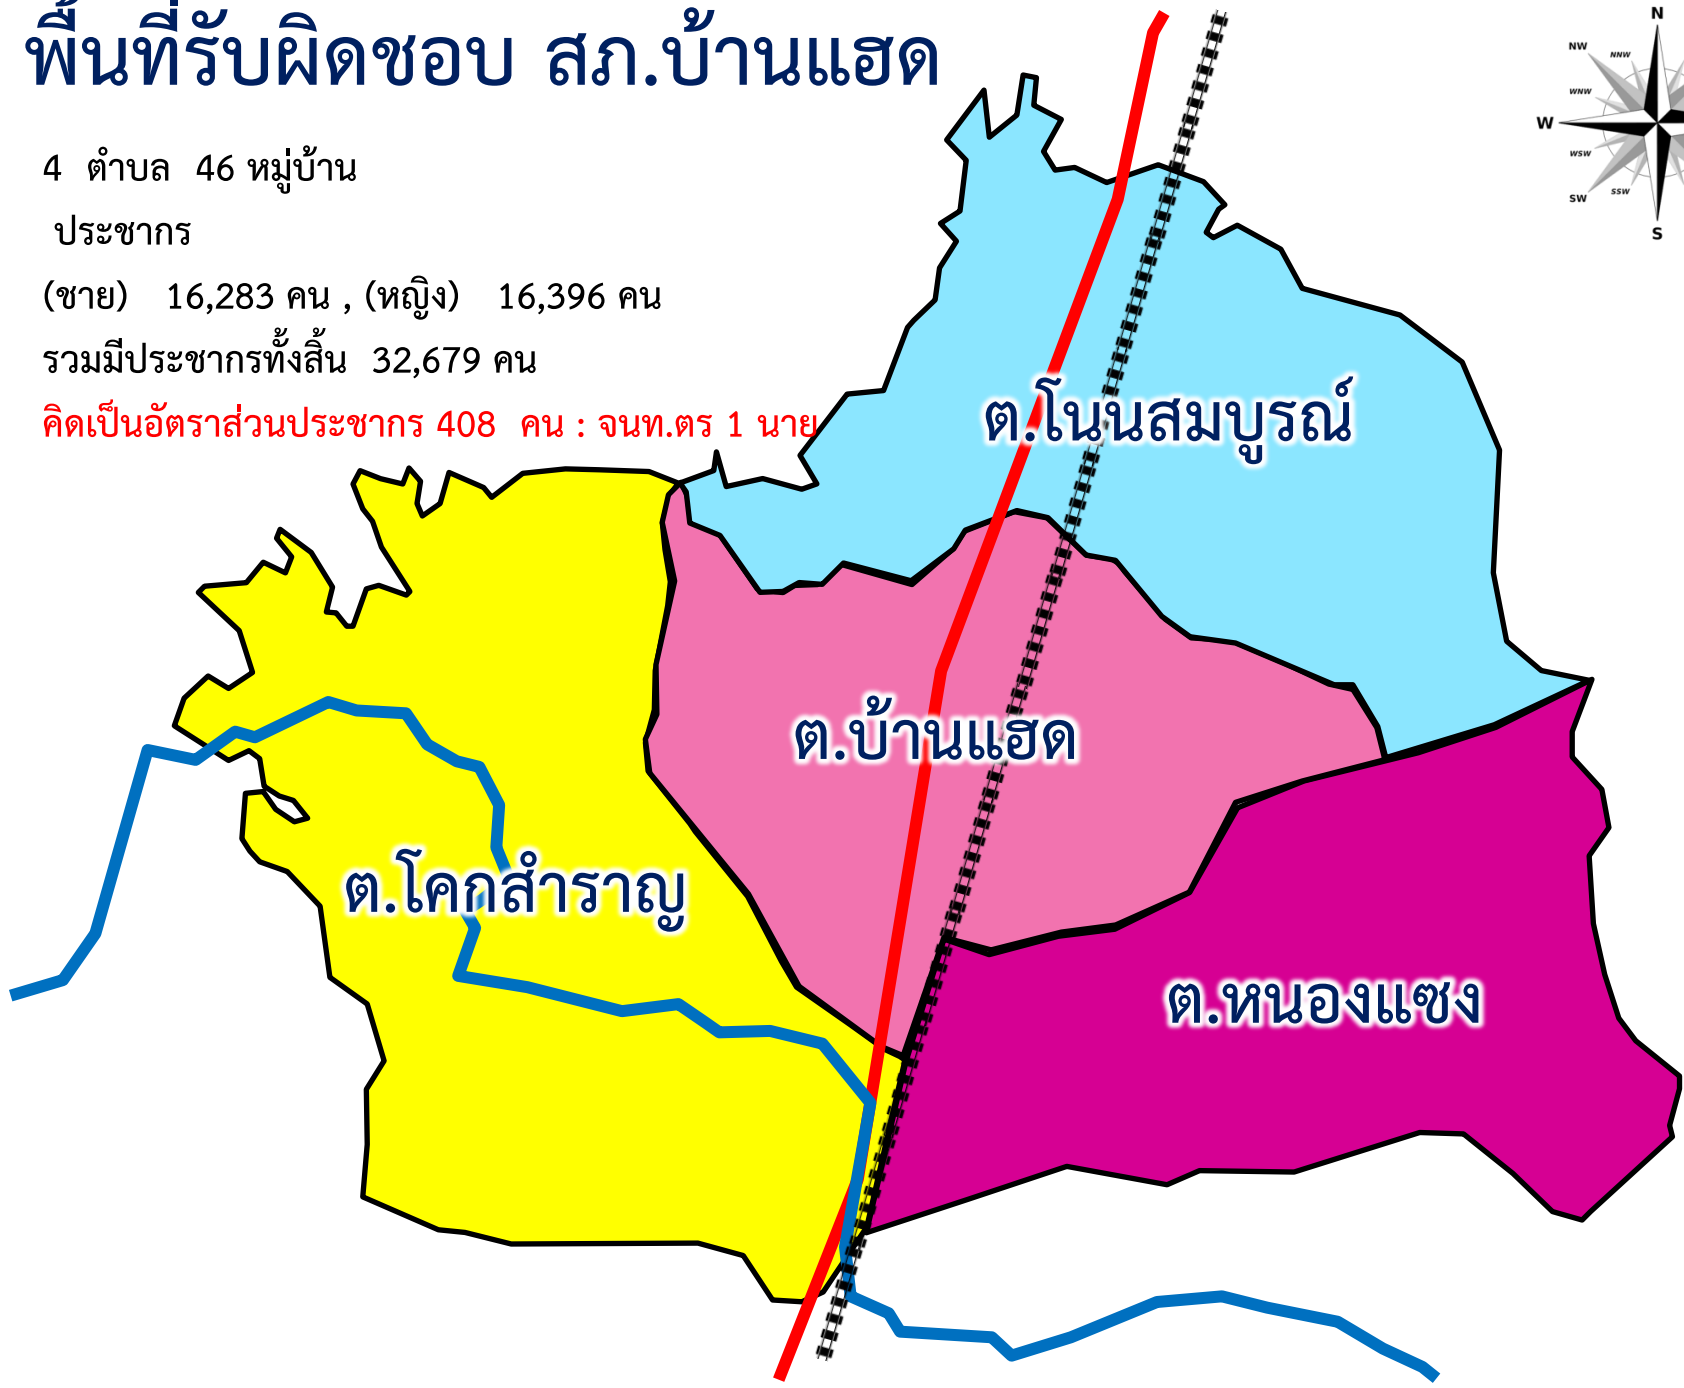

พื้นที่รับผิดชอบ สภ.บ้านแฮด

- 4 ตำบล 46 หมู่บ้าน
- ประชากร
(ชาย) 16,283 คน , (หญิง) 16,396 คน
รวมมีประชากรทั้งสิ้น 32,679 คน
- คิดเป็นอัตราส่วนประชากร 408 คน : จนท.ตร 1 นาย

เขตติดต่ออำเภอบ้านแฮด

อำเภอบ้านแฮด ตั้งอยู่ทางทิศใต้ของจังหวัดขอนแก่น

ห่างจากตัวจังหวัดประมาณ ๒๘ กิโลเมตร ตามเส้นทางถนนมิตรภาพ มุ่งสู่
กรุงเทพมหานคร มีเนื้อที่/พื้นที่ประมาณ ๒๐๔ ตารางกิโลเมตร

หรือประมาณ ๑๓๑,๐๐๐ ไร่

ทิศเหนือ → ติดต่อกับ อำเภอเมืองขอนแก่น

ทิศใต้ → ติดต่อกับ อำเภอบ้านไผ่

ทิศตะวันออก → ติดต่อกับ อำเภอโกสุมพิสัย จังหวัดมหาสารคาม

ทิศตะวันตก → ติดต่อกับ อำเภอมัญจาคีรีและอำเภอพระยืน
จังหวัดขอนแก่น

1. ตำบลบ้านแฮด (11 หมู่บ้าน)

หมู่ 1 บ้านแฮด

หมู่ 2 บ้านแฮด

หมู่ 3 บ้านหนองโจ้ง

หมู่ 4 บ้านหนองไฮ

3. ต.หนองแซง (7 หมู่บ้าน)

หมู่ 1 บ้านหนองแซง

หมู่ 2 บ้านขามป้อม

หมู่ 3 บ้านหนองเต่า

หมู่ 4 บ้านสว่างพัฒนา

หมู่ 5 บ้านห้วยม่วง

หมู่ 6 บ้านขอนแก่น

หมู่ 7 บ้านหนองแซง